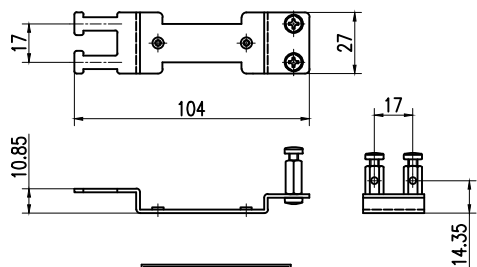

型番	仕様	トレイ枚数	トレイ台
NFX1-12LC	単芯用	2枚	なし
NFX1-12LC-TP	テープ用	1枚	あり

カバーを除外した状態

ケーブルホルダ寸法図

品番	品名	材料	数量	備考	製図法	縮尺	承認	設計	検査	名称	変更回数
5	10溝継ぎトレイ	PP	1	別表	第三角法	1:2	承認 APPROVED BY	設計 DESIGNED BY	検査 CHECKED BY	名称 TITLE	NFX1-12LC外觀図
4	ケーブルホルダ	SPCC t1.6	2	ユニクロメッキ	縮尺 mm	承認	設計	検査	変更回数		
3	ラックマウントアダプタ	SPCC t2.3	2	塗装 (N1半艶)							
2	カバー	SPCC t0.8	1	塗装 (N1半艶)							
1	1Uメインフレーム	SPCC t1	1	塗装 (N1半艶)							
8	トレイ台	A5052 t1.5	1	テープ芯線タイプのみ取付け							
7	コードガイド	ナイロン	7								
6	LCアダプタブロック	ABS(黒)	3								