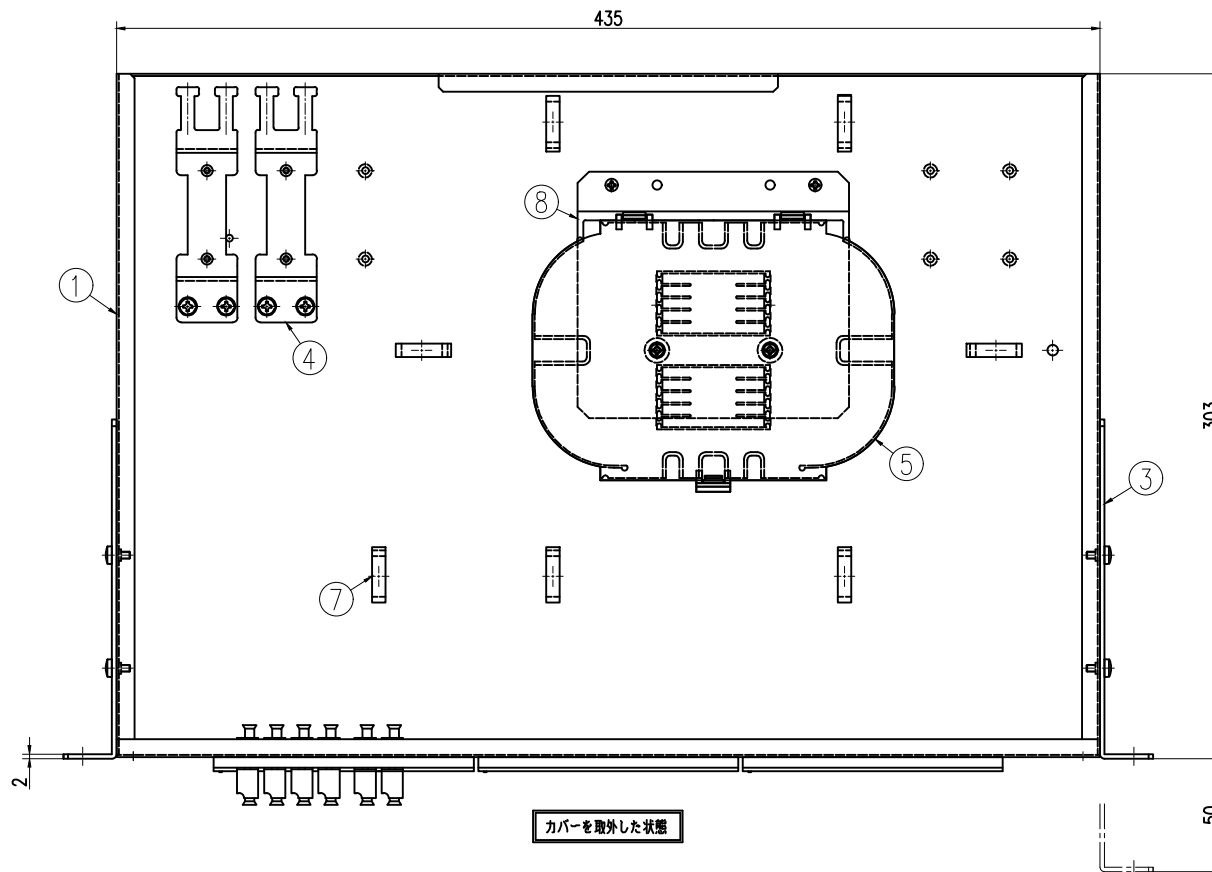

型番	仕様	トレイ枚数	トレイ台
NFX1-12LC	単芯用	2枚	なし
NFX1-12LC-TP	テープ用	1枚	あり

カバーを除外した状態

ケーブルホルダ寸法図

品番	品名	材料	数量	備考	製図法	縮尺	承認	設計	検査	名称	変更回数
5	10溝継ぎトレイ	PP	1	別表	第三角法	1:2	承認 APPROVED BY	設計 DESIGNED BY	検査 CHECKED BY	名称 TITLE	NFX1-12LC外觀図
4	ケーブルホルダ	SPCC t1.6	2	ユニクロメッキ	縮尺 mm	承認	設計	検査	変更回数		
3	ラックマウントアダプタ	SPCC t2.3	2	塗装 (N1半艶)							
2	カバー	SPCC t0.8	1	塗装 (N1半艶)							
1	1Uメインフレーム	SPCC t1	1	塗装 (N1半艶)							
8	トレイ台	A5052 t1.5	1	テープ芯線タイプのみ取付け							
7	コードガイド	ナイロン	7								
6	LCアダプタブロック	ABS(黒)	3								