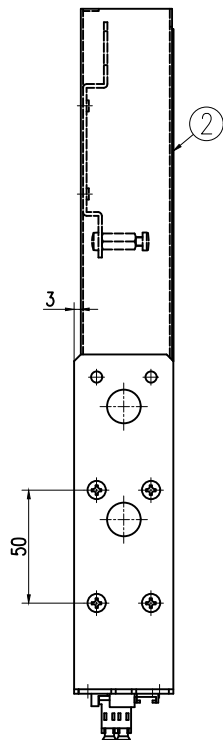

型番	仕様	トレイ枚数	トレイ台
NFX1-12LC	単芯用	2枚	なし
NFX1-12LC-TP	テープ用	1枚	あり

カバーを除外した状態

ケーブルホルダ寸法図

品番	品名	材料	数量	備考	製図法	縮尺	承認	設計	検査	名称	変更回数
5	10溝継ぎトレイ	PP	1	別表	第三角法	1:2	承認 APPROVED BY	設計 DESIGNED BY	検査 CHECKED BY	名称 TITLE	NFX1-12LC外觀図
4	ケーブルホルダ	SPCC t1.6	2	ユニクロメッキ	縮尺 mm	承認	設計	検査	変更回数		
3	ラックマウントアダプタ	SPCC t2.3	2	塗装 (N1半艶)							
2	カバー	SPCC t0.8	1	塗装 (N1半艶)							
1	1Uメインフレーム	SPCC t1	1	塗装 (N1半艶)							
8	トレイ台	A5052 t1.5	1	テープ芯線タイプのみ取付け							
7	コードガイド	ナイロン	7								
6	LCアダプタブロック	ABS(黒)	3								

有限会社 ライブラ

図番 L-6432-EX