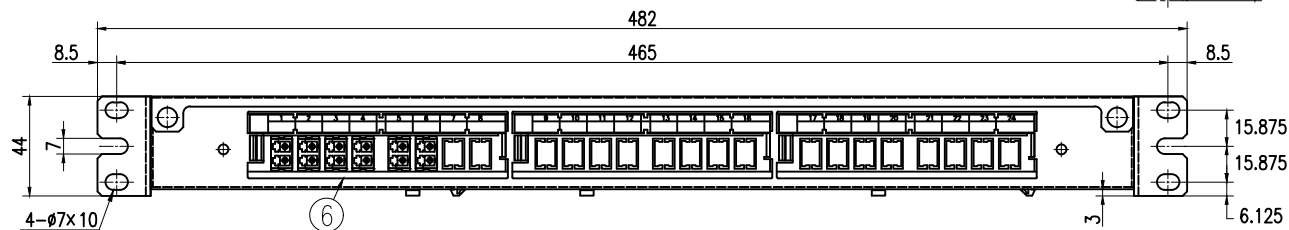

型番	仕様	トレイ枚数	トレイ台
NFX1-12LC	単芯用	2枚	なし
NFX1-12LC-TP	テープ用	1枚	あり

カバーを除外した状態

ケーブルホルダ寸法図

品番	品名	材料	数量	備考	製図法	縮尺	承認	設計	検査	名称	変更回数
5	10溝継ぎトレイ	PP	1	別表	第三角法	1:2	承認 APPROVED BY	設計 DESIGNED BY	検査 CHECKED BY	名称 TITLE	NFX1-12LC外觀図
4	ケーブルホルダ	SPCC t1.6	2	ユニクロメッキ	縮尺 mm	承認	設計	検査	変更回数		
3	ラックマウントアダプタ	SPCC t2.3	2	塗装 (N1半艶)							
2	カバー	SPCC t0.8	1	塗装 (N1半艶)							
1	1Uメインフレーム	SPCC t1	1	塗装 (N1半艶)							
8	トレイ台	A5052 t1.5	1	テープ芯線タイプのみ取付け							
7	コードガイド	ナイロン	7								
6	LCアダプタブロック	ABS(黒)	3								