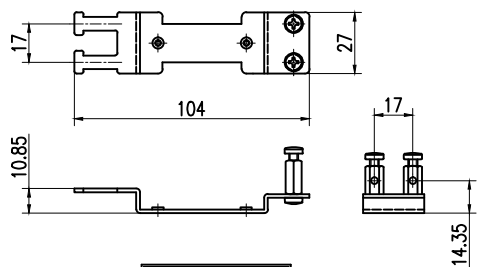

型番	仕様	トレイ枚数	トレイ台
NFX1-24LC	単芯用	3枚	なし
NFX1-24LC-TP	テープ用	2枚	あり

ケーブルホルダ寸法図

図番	品名	材料	数量	備考	製図	検査	工程	備考
5	10溝継ぎトレイ	PP	1	別表				
4	ケーブルホルダ	SPCC t1.6	2	ユニクロメッキ				
3	ラックマウントアダプタ	SPCC t2.3	2	塗装(N1半艶)				
2	カバー	SPCC t0.8	1	塗装(N1半艶)				
1	1Uメインフレーム	SPCC t1	1	塗装(N1半艶)				
8	トレイ台	A5052 t1.5	1	テープ芯線タイプのみ取付け				
7	コードガイド	ナイロン	7					
6	LCアダプタブロック	ABS(黒)	3					

製図法	第三角法	承認 APPROVED BY	検査 CHECKED BY	名称 TITLE
尺貫	1:2			NFX1-24LC外観図
単位	mm	設計 DESIGNED BY	製図 DRAWN BY	図番 DRAWING NO.
有限会社 ライブラ				L-6406-EX
				変更回数