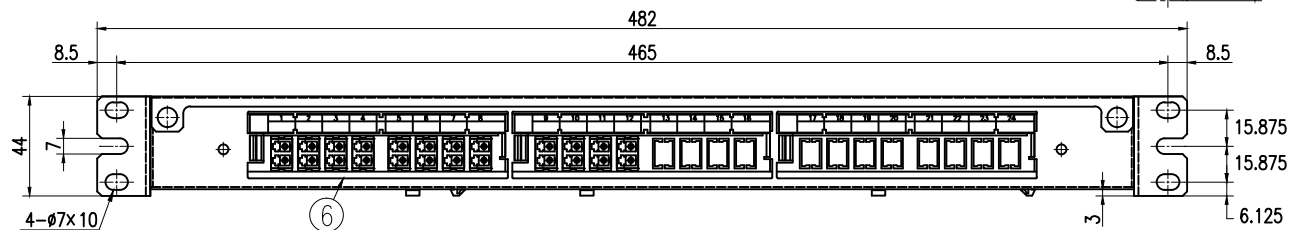

型番	仕様	トレイ枚数	トレイ台
NFX1-24LC	単芯用	3枚	なし
NFX1-24LC-TP	テープ用	2枚	あり

ケーブルホルダ寸法図

図番	品名	材料	数量	備考	製図	検査	工程	備考
5	10溝継ぎトレイ	PP	1	別表				
4	ケーブルホルダ	SPCC t1.6	2	ユニクロメッキ				
3	ラックマウントアダプタ	SPCC t2.3	2	塗装(N1半艶)				
2	カバー	SPCC t0.8	1	塗装(N1半艶)				
1	1Uメインフレーム	SPCC t1	1	塗装(N1半艶)				
8	トレイ台	A5052 t1.5	1	テープ芯線タイプのみ取付け				
7	コードガイド	ナイロン	7					
6	LCアダプタブロック	ABS(黒)	3					

製図法	第三角法	承認 APPROVED BY	検査 CHECKED BY	名称 TITLE
尺貫	1:2			NFX1-24LC外観図
単位	mm	設計 DESIGNED BY	製図 DRAWN BY	図番 DRAWING NO.
有限会社 ライブラ				L-6406-EX
				変更回数