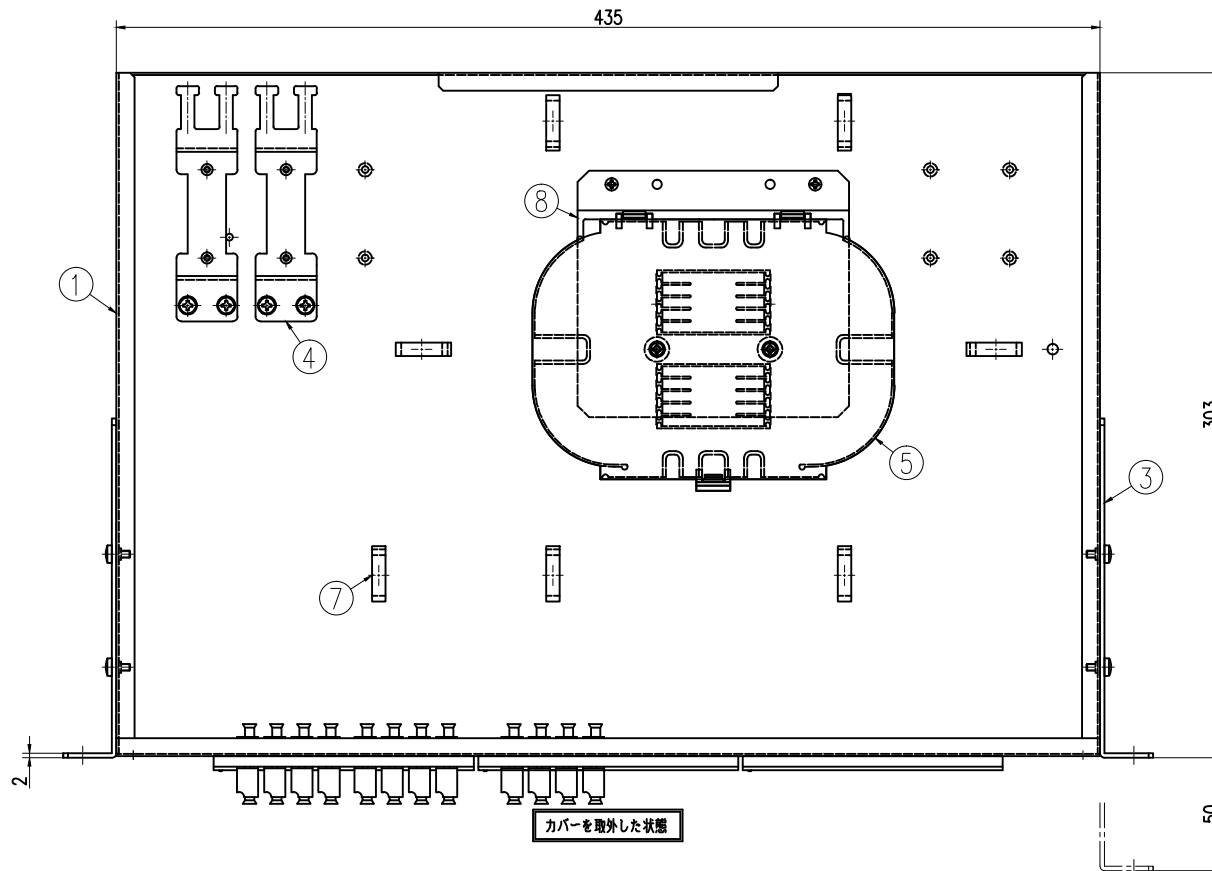

型番	仕様	トレイ枚数	トレイ台
NFX1-24LC	単芯用	3枚	なし
NFX1-24LC-TP	テープ用	2枚	あり

ケーブルホルダ寸法図

図番	品名	材料	数量	備考	製図	検査	工程	備考
5	10溝継ぎトレイ	PP	1	別表				
4	ケーブルホルダ	SPCC t1.6	2	ユニクロメッキ				
3	ラックマウントアダプタ	SPCC t2.3	2	塗装(N1半艶)				
2	カバー	SPCC t0.8	1	塗装(N1半艶)				
1	1Uメインフレーム	SPCC t1	1	塗装(N1半艶)				
8	トレイ台	A5052 t1.5	1	テープ芯線タイプのみ取付け				
7	コードガイド	ナイロン	7					
6	LCアダプタブロック	ABS(黒)	3					

製図法	第三角法	承認 APPROVED BY	検査 CHECKED BY	名称 TITLE
尺貫	1:2			NFX1-24LC外観図
単位	mm	設計 DESIGNED BY	製図 DRAWN BY	図番 DRAWING NO.
有限会社 ライブラ				L-6406-EX
				変更回数