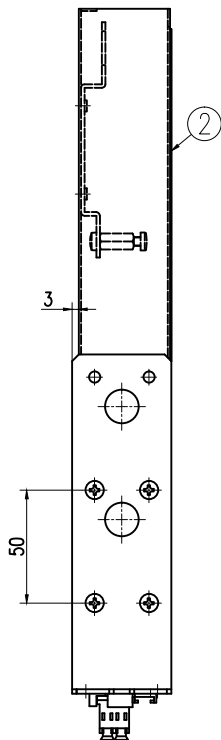

型番	仕様	トレイ枚数	トレイ台
NFX1-24LC	単芯用	3枚	なし
NFX1-24LC-TP	テープ用	2枚	あり

ケーブルホルダ寸法図

図番	品名	材料	数量	備考	製図	検査	工程	備考
5	10溝継ぎトレイ	PP	1	別表				
4	ケーブルホルダ	SPCC t1.6	2	ユニクロメッキ				
3	ラックマウントアダプタ	SPCC t2.3	2	塗装(N1半艶)				
2	カバー	SPCC t0.8	1	塗装(N1半艶)				
1	1Uメインフレーム	SPCC t1	1	塗装(N1半艶)				
8	トレイ台	A5052 t1.5	1	テープ芯線タイプのみ取付け				
7	コードガイド	ナイロン	7					
6	LCアダプタブロック	ABS(黒)	3					

製図法	第三角法	承認 APPROVED BY	検査 CHECKED BY	名称 TITLE
尺貫	1:2			NFX1-24LC外観図
単位	mm	設計 DESIGNED BY	製図 DRAWN BY	図番 DRAWING NO.
有限会社 ライブラ				L-6406-EX
				変更回数