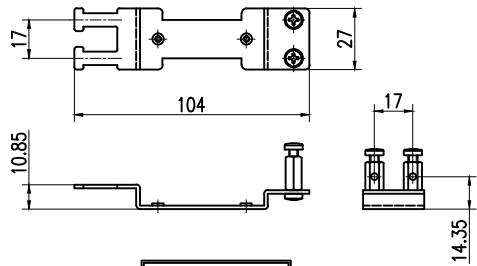

型番	仕様	トレイ枚数	トレイ台
NFX1-24SC	単芯用	3枚	なし
NFX1-24SC-TP	テープ用	2枚	あり

品番	品名	材料	数量	備考	製図法	縮尺	承認	検査	名称
5	10溝継ぎトレイ	PP	1	別表	第三角法	1:2	承認 APPROVED BY	検査 CHECKED BY	名称 TITLE
4	ケーブルホルダ	SPCC t1.6	2	ユニクロメッキ	縮尺	mm	設計 DESIGNED BY	製図 DRAWN BY	NFX1-24SC外觀図
3	ラックマウントアダプタ	SPCC t2.3	2	塗装 (N1半艶)					図番 DRAWING NO.
2	カバー	SPCC t0.8	1	塗装 (N1半艶)					L-6244-EX
1	1Uメインフレーム	SPCC t1	1	塗装 (N1半艶)					変更回数
8	トレイ台	A5052 t1.5	1	テープ芯線タイプのみ取付け					
7	コードガイド	ナイロン	7						
6	SC8アダプタブロック	ABS (黒)	3						