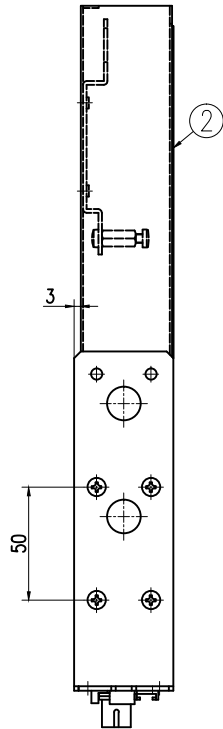

型番	仕様	トレイ枚数	トレイ台
NFX1-24SC	単芯用	3枚	なし
NFX1-24SC-TP	テープ用	2枚	あり

品番	品名	材料	数量	備考	製図法	縮尺	承認	検査	名称
5	10溝継ぎトレイ	PP	1	別表	第三角法	1:2	承認 APPROVED BY	検査 CHECKED BY	名称 TITLE
4	ケーブルホルダ	SPCC t1.6	2	ユニクロメッキ	縮尺	mm	設計 DESIGNED BY	製図 DRAWN BY	NFX1-24SC外觀図
3	ラックマウントアダプタ	SPCC t2.3	2	塗装 (N1半艶)					図番 DRAWING NO.
2	カバー	SPCC t0.8	1	塗装 (N1半艶)					L-6244-EX
1	1Uメインフレーム	SPCC t1	1	塗装 (N1半艶)					変更回数
8	トレイ台	A5052 t1.5	1	テープ芯線タイプのみ取付け					
7	コードガイド	ナイロン	7						
6	SC8アダプタブロック	ABS (黒)	3						