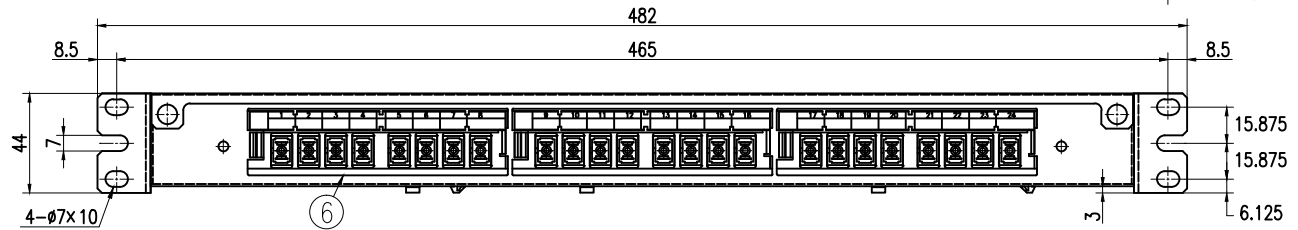

型番	仕様	トレイ枚数	トレイ台
NFX1-24SC	単芯用	3枚	なし
NFX1-24SC-TP	テープ用	2枚	あり

品番	品名	材料	数量	備考	製図法	縮尺	承認	検査	名称
5	10溝継ぎトレイ	PP	1	別表	第三角法	1:2	承認 APPROVED BY	検査 CHECKED BY	名称 TITLE
4	ケーブルホルダ	SPCC t1.6	2	ユニクロメッキ	縮尺	mm	設計 DESIGNED BY	製図 DRAWN BY	NFX1-24SC外觀図
3	ラックマウントアダプタ	SPCC t2.3	2	塗装 (N1半艶)					図番 DRAWING NO.
2	カバー	SPCC t0.8	1	塗装 (N1半艶)					L-6244-EX
1	1Uメインフレーム	SPCC t1	1	塗装 (N1半艶)					変更回数
8	トレイ台	A5052 t1.5	1	テープ芯線タイプのみ取付け					
7	コードガイド	ナイロン	7						
6	SC8アダプタブロック	ABS (黒)	3						