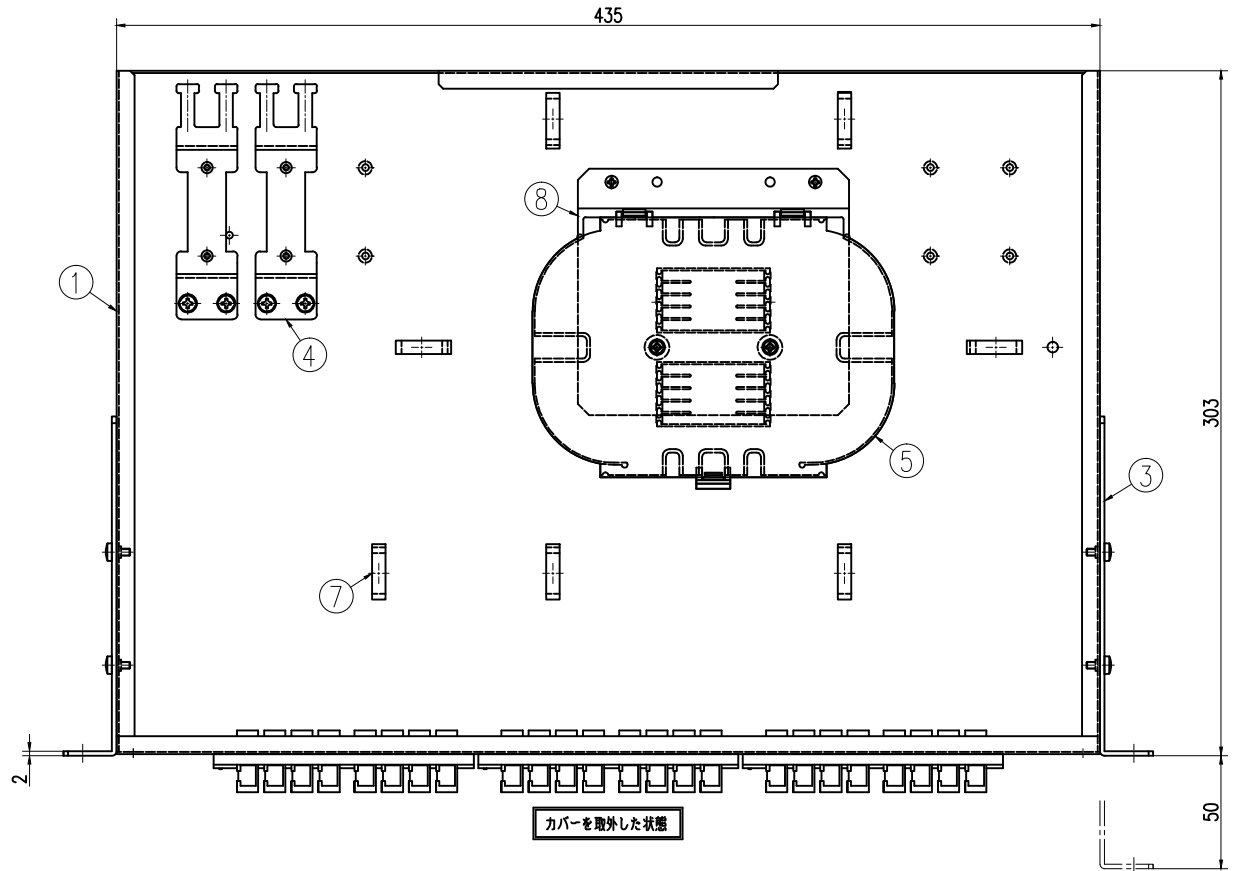

型番	仕様	トレイ枚数	トレイ台
NFX1-24SC	単芯用	3枚	なし
NFX1-24SC-TP	テープ用	2枚	あり

品番	品名	材料	数量	備考	製図法	縮尺	承認	検査	名称
5	10溝継ぎトレイ	PP	1	別表	第三角法	1:2	承認 APPROVED BY	検査 CHECKED BY	名称 TITLE
4	ケーブルホルダ	SPCC t1.6	2	ユニクロメッキ	縮尺	mm	設計 DESIGNED BY	製図 DRAWN BY	NFX1-24SC外觀図
3	ラックマウントアダプタ	SPCC t2.3	2	塗装 (N1半艶)					図番 DRAWING NO.
2	カバー	SPCC t0.8	1	塗装 (N1半艶)					L-6244-EX
1	1Uメインフレーム	SPCC t1	1	塗装 (N1半艶)					変更回数
8	トレイ台	A5052 t1.5	1	テープ芯線タイプのみ取付け					
7	コードガイド	ナイロン	7						
6	SC8アダプタブロック	ABS (黒)	3						