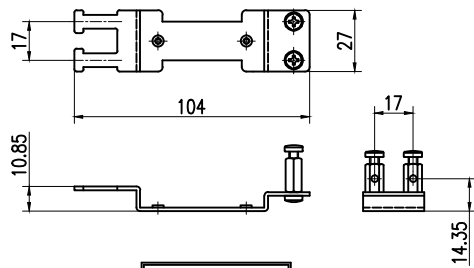

型番	仕様	トレイ枚数	トレイ台
NFX1-24X	単芯用	3枚	なし

カバーを取外した状態

ケーブルホルダ寸法図

部品名	数量	材質	仕様	備考	承認者	承認日	設計者	設計日	図番	品名	材料	数量	備考
5	10	PP	10溝継ぎトレイ	別表									
4	2	SPCC t1.6	ケーブルホルダ	ユニクロメッキ									
3	2	SPCC t2.3	ラックマウントアダプタ	塗装(N1半艶)									
2	1	SPCC t0.8	カバー	塗装(N1半艶)									
1	1	SPCC t1	1Uメインフレーム	塗装(N1半艶)									
7	7	ナイロン	コードガイド										
6	3	ABS(黒)	SCアダプタブロック										

有限会社 ライブラ

承認者	承認日	設計者	設計日	図番	品名	材料	数量	備考
承認者	承認日	設計者	設計日	図番	品名	材料	数量	備考
名 称 TITLE NFX1-24X外觀図								
図番 DRAWING NO. L-6431-EX								
変更回数								