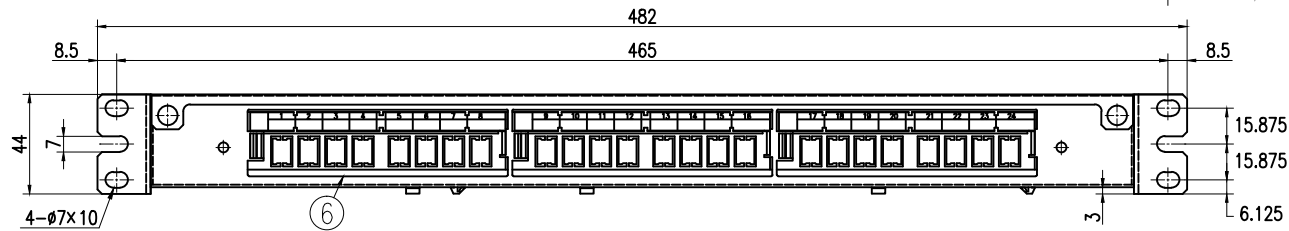

型番	仕様	トレイ枚数	トレイ台
NFX1-24X	単芯用	3枚	なし

カバーを取外した状態

ケーブルホルダ寸法図

部品名	数量	材質	仕様	備考	承認者	承認日	設計者	設計日	図番	品名	材料	数量	備考
5	10	PP	10溝継ぎトレイ	別表									
4	2	SPCC t1.6	ケーブルホルダ	ユニクロメッキ									
3	2	SPCC t2.3	ラックマウントアダプタ	塗装(N1半艶)									
2	1	SPCC t0.8	カバー	塗装(N1半艶)									
1	1	SPCC t1	1Uメインフレーム	塗装(N1半艶)									
7	7	ナイロン	コードガイド										
6	3	ABS(黒)	SCアダプタブロック										