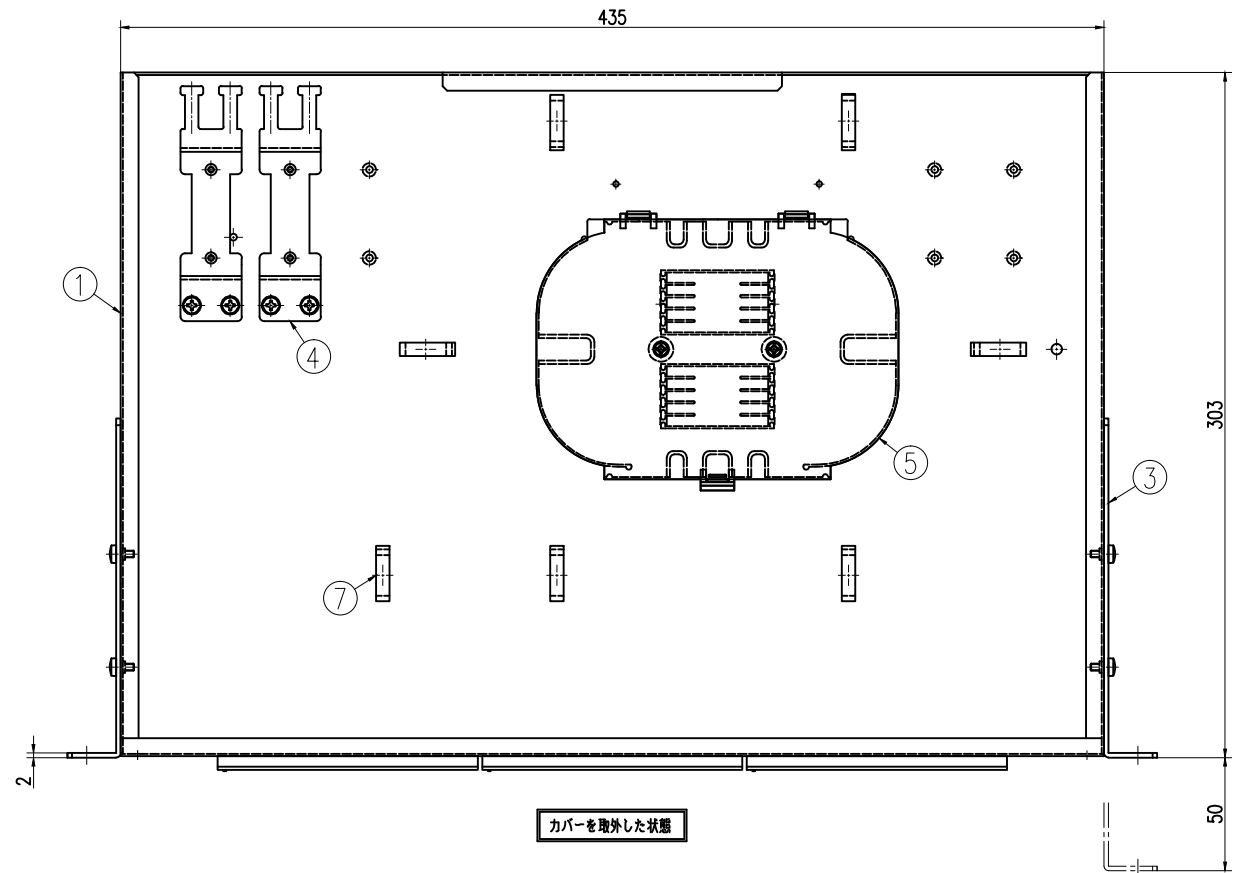

型番	仕様	トレイ枚数	トレイ台
NFX1-24X	単芯用	3枚	なし

カバーを取外した状態

ケーブルホルダ寸法図

部品名	数量	材質	仕様	備考	承認者	承認日	設計者	設計日	図番	品名	材料	数量	備考
5	10	PP	10溝継ぎトレイ	別表									
4	2	SPCC t1.6	ケーブルホルダ	ユニクロメッキ									
3	2	SPCC t2.3	ラックマウントアダプタ	塗装(N1半艶)									
2	1	SPCC t0.8	カバー	塗装(N1半艶)									
1	1	SPCC t1	1Uメインフレーム	塗装(N1半艶)									
7	7	ナイロン	コードガイド										
6	3	ABS(黒)	SCアダプタブロック										

有限会社 ライブラ

承認者	承認日	設計者	設計日	図番	品名	材料	数量	備考
承認者	承認日	設計者	設計日	図番	品名	材料	数量	備考
名 称 TITLE NFX1-24X外觀図								
図番 DRAWING NO. L-6431-EX								
変更回数								