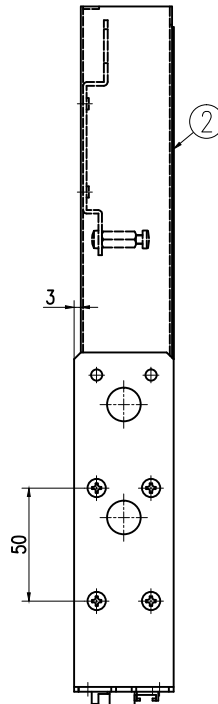

型番	仕様	トレイ枚数	トレイ台
NFX1-24X	単芯用	3枚	なし

カバーを取外した状態

ケーブルホルダ寸法図

部品名	数量	材質	仕様	備考	承認者	承認日	設計者	設計日	図番	品名	材料	数量	備考
5	10	PP	10溝継ぎトレイ	別表									
4	2	SPCC t1.6	ケーブルホルダ	ユニクロメッキ									
3	2	SPCC t2.3	ラックマウントアダプタ	塗装(N1半艶)									
2	1	SPCC t0.8	カバー	塗装(N1半艶)									
1	1	SPCC t1	1Uメインフレーム	塗装(N1半艶)									
7	7	ナイロン	コードガイド										
6	3	ABS(黒)	SCアダプタブロック										

有限会社 ライブラ

承認者	承認日	設計者	設計日	図番	品名	材料	数量	備考
承認者	承認日	設計者	設計日	図番	品名	材料	数量	備考
名 称 TITLE NFX1-24X外觀図								
図番 DRAWING NO. L-6431-EX								
変更回数								