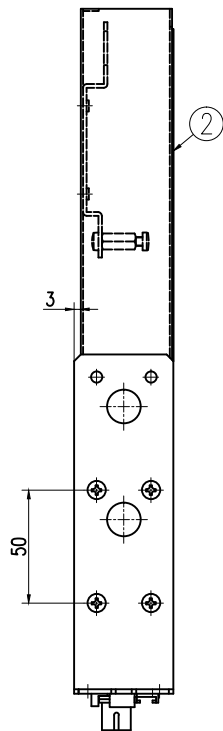

型番	仕様	トレイ枚数	トレイ台
NFX1-4SC	単芯用	1枚	なし
NFX1-4SC-TP	テープ用	1枚	あり

ケーブルホルダ寸法図

品番	品名	材料	数量	備考	製法	単位	備考
5	10溝継ぎトレイ	PP	1	別表			
4	ケーブルホルダ	SPCC t1.6	2	ユニクロメッキ			
3	ラックマウントアダプタ	SPCC t2.3	2	塗装 (N1半艶)			
2	カバー	SPCC t0.8	1	塗装 (N1半艶)			
1	1Uメインフレーム	SPCC t1	1	塗装 (N1半艶)			
8	トレイ台	A5052 t1.5	1	テープ芯線タイプのみ取付け			
7	コードガイド	ナイロン	7				
6	SCアダプタブロック	ABS (黒)	3				

製法 第三角法	承認 APPROVED BY	検査 CHECKED BY	名称 TITLE
尺貫 1:2	設計 DESIGNED BY	製図 DRAWN BY	NFX1-4SC外觀図
単位 mm	有限会社 ライブラ		図番 DRAWING NO. L-6366-EX
			変更回数