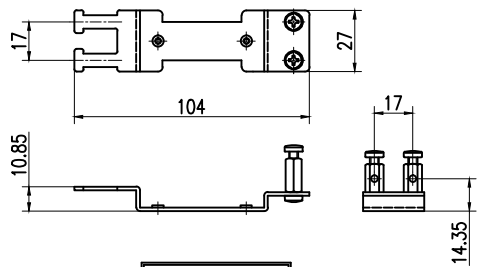

型番	仕様	トレイ枚数	トレイ台
NFX1-4SC	単芯用	1枚	なし
NFX1-4SC-TP	テープ用	1枚	あり

ケーブルホルダ寸法図

品番	品名	材料	数量	備考	製法	単位	備考
5	10溝継ぎトレイ	PP	1	別表			
4	ケーブルホルダ	SPCC t1.6	2	ユニクロメッキ			
3	ラックマウントアダプタ	SPCC t2.3	2	塗装 (N1半艶)			
2	カバー	SPCC t0.8	1	塗装 (N1半艶)			
1	1Uメインフレーム	SPCC t1	1	塗装 (N1半艶)			
8	トレイ台	A5052 t1.5	1	テープ芯線タイプのみ取付け			
7	コードガイド	ナイロン	7				
6	SCアダプタブロック	ABS (黒)	3				

製法 第三角法	承認 APPROVED BY	検査 CHECKED BY	名称 TITLE
尺貫 1:2	設計 DESIGNED BY	製図 DRAWN BY	NFX1-4SC外觀図
単位 mm	有限会社 ライブラ		図番 DRAWING NO. L-6366-EX
			変更回数