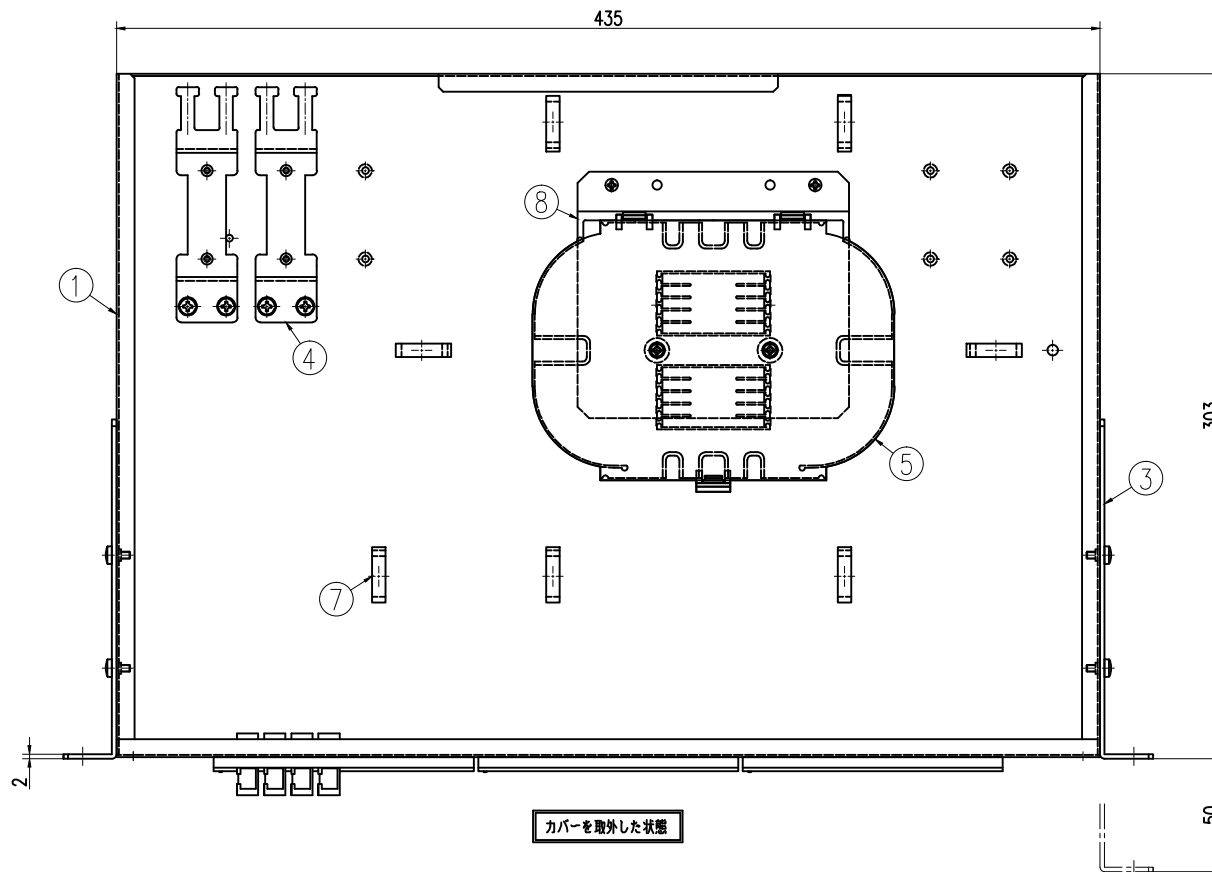

型番	仕様	トレイ枚数	トレイ台
NFX1-4SC	単芯用	1枚	なし
NFX1-4SC-TP	テープ用	1枚	あり

ケーブルホルダ寸法図

品番	品名	材料	数量	備考	製法	単位	備考
5	10溝継ぎトレイ	PP	1	別表			
4	ケーブルホルダ	SPCC t1.6	2	ユニクロメッキ			
3	ラックマウントアダプタ	SPCC t2.3	2	塗装 (N1半艶)			
2	カバー	SPCC t0.8	1	塗装 (N1半艶)			
1	1Uメインフレーム	SPCC t1	1	塗装 (N1半艶)			
8	トレイ台	A5052 t1.5	1	テープ芯線タイプのみ取付け			
7	コードガイド	ナイロン	7				
6	SCアダプタブロック	ABS (黒)	3				

製法 第三角法	承認 APPROVED BY	検査 CHECKED BY	名称 TITLE
尺貫 1:2	設計 DESIGNED BY	製図 DRAWN BY	NFX1-4SC外觀図
単位 mm	有限会社 ライブラ		図番 DRAWING NO. L-6366-EX
			変更回数