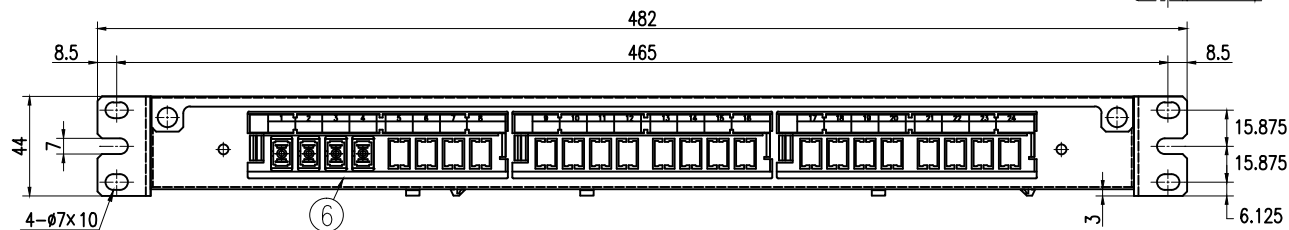

型番	仕様	トレイ枚数	トレイ台
NFX1-4SC	単芯用	1枚	なし
NFX1-4SC-TP	テープ用	1枚	あり

ケーブルホルダ寸法図

品番	品名	材料	数量	備考	製法	単位	備考
5	10溝継ぎトレイ	PP	1	別表			
4	ケーブルホルダ	SPCC t1.6	2	ユニクロメッキ			
3	ラックマウントアダプタ	SPCC t2.3	2	塗装 (N1半艶)			
2	カバー	SPCC t0.8	1	塗装 (N1半艶)			
1	1Uメインフレーム	SPCC t1	1	塗装 (N1半艶)			
8	トレイ台	A5052 t1.5	1	テープ芯線タイプのみ取付け			
7	コードガイド	ナイロン	7				
6	SCアダプタブロック	ABS (黒)	3				

製法 第三角法	承認 APPROVED BY	検査 CHECKED BY	名称 TITLE
尺貫 1:2	設計 DESIGNED BY	製図 DRAWN BY	NFX1-4SC外觀図
単位 mm	有限会社 ライブラ		図番 DRAWING NO. L-6366-EX
			変更回数